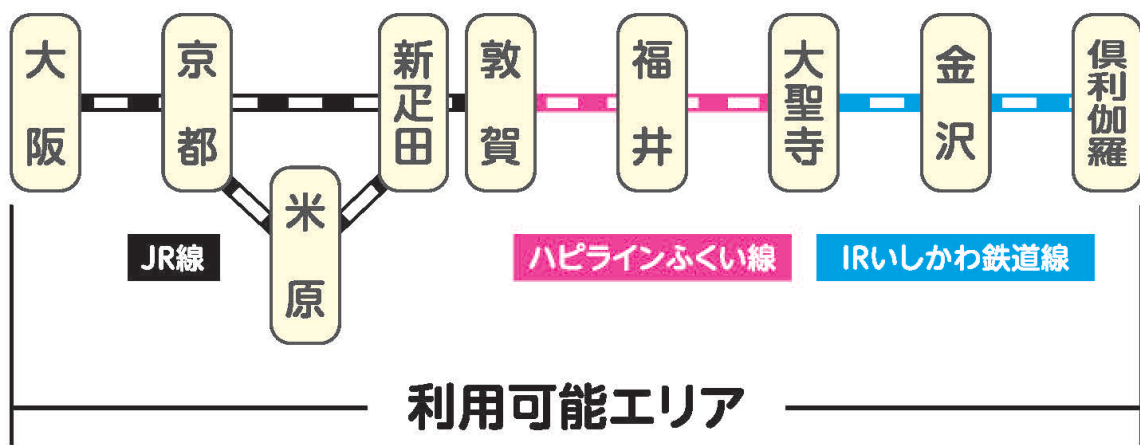

ハピラインふくい線からの ICOCA®利用可能エリア

※新幹線はご利用になれません。

※ICOCAエリア外にまたがる区間をご利用の場合、あらかじめ目的の駅までのきっぷをご購入ください。

※ICOCA定期券はハピラインふくい線各駅からIRいしかわ鉄道線各駅相互間とハピラインふくい線各駅とJR新疋田駅間にご利用いただけます。

ご注意ください

ご利用可能エリアから以遠にまたがってご利用される場合はICOCAカード乗車券は使えません。

【例】 福井駅から小浜駅、福井駅から越前大野駅、武生駅から神戸駅、鯖江駅から名古屋駅、北陸新幹線のご利用など